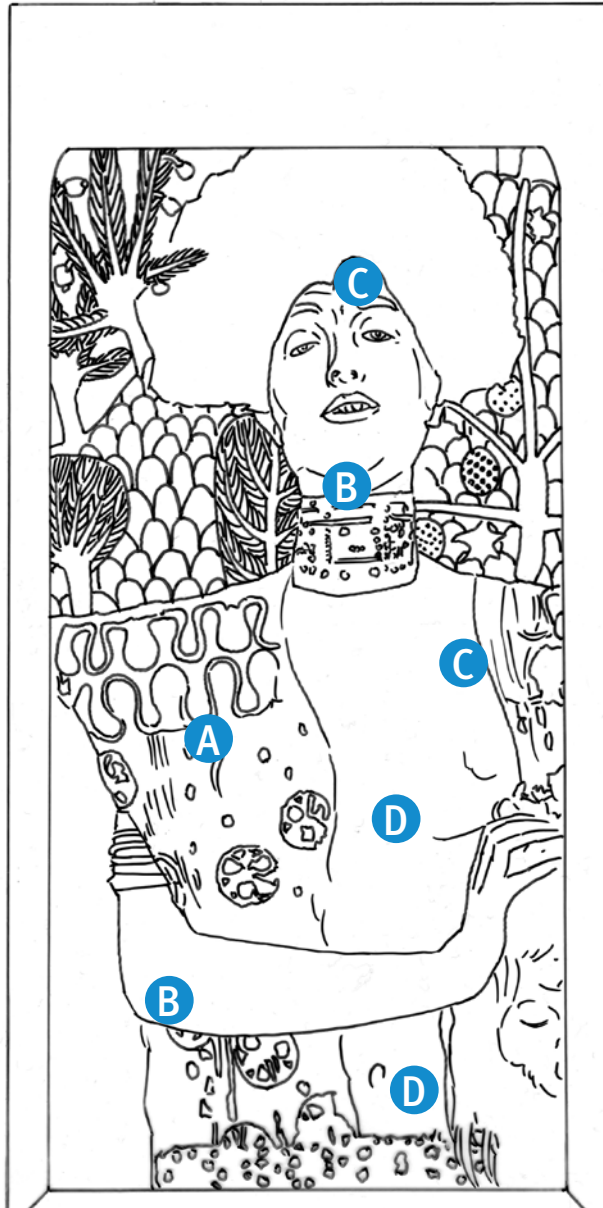

GIUDITTA

GUSTAV KLIMT

A 10% giallo primario
50% terra di Siena bruciata
40% bianco

B 50% terra di Siena bruciata
50% bianco

C 25% nero
15% giallo primario
10% rosso primario
50% bianco

D 17% giallo cadmio
13% rosso primario
10% terra di Siena bruciata
60% bianco