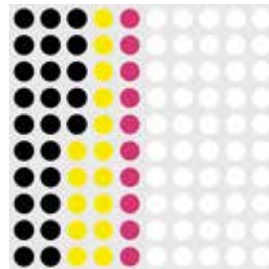

GIUDITTA

GUSTAV KLIMT

A 10% giallo primario
50% terra di Siena bruciata
40% bianco

B 50% terra di Siena bruciata
50% bianco

C 25% nero
15% giallo primario
10% rosso primario
50% bianco

D 17% giallo cadmio
13% rosso primario
10% terra di Siena bruciata
60% bianco