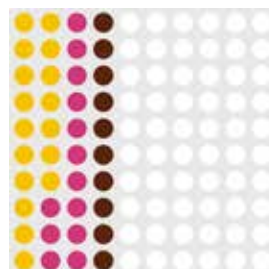

GIUDITTA

GUSTAV KLIMT

A 10% giallo primario
50% terra di Siena bruciata
40% bianco

B 50% terra di Siena bruciata
50% bianco

C 25% nero
15% giallo primario
10% rosso primario
50% bianco

D 17% giallo cadmio
13% rosso primario
10% terra di Siena bruciata
60% bianco