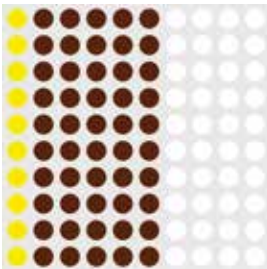

GIUDITTA

GUSTAV KLIMT

A 10% giallo primario
50% terra di Siena bruciata
40% bianco

B 50% terra di Siena bruciata
50% bianco

C 25% nero
15% giallo primario
10% rosso primario
50% bianco

D 17% giallo cadmio
13% rosso primario
10% terra di Siena bruciata
60% bianco