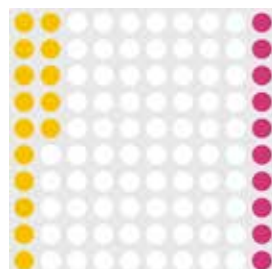

# LA MULINARA

FRANCESCA ARISTEI

**A** 60% nero  
12% ceruleo  
3% bianco  
5% blu oltremare  
20% rosso primario

**C** 40% nero  
4% ceruleo  
6% blu oltremare  
50% bianco

**B** 15% blu oltremare  
5% rosso primario  
60% ocra  
20% bianco

**D** 15% giallo cadmio  
75% bianco  
10% rosso primario