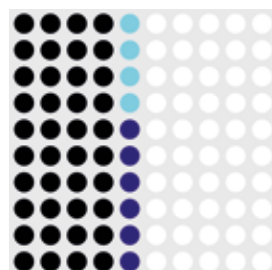

# LA MULINARA

FRANCESCA ARISTEI

**A** 60% nero  
12% ceruleo  
3% bianco  
5% blu oltremare  
20% rosso primario

**C** 40% nero  
4% ceruleo  
6% blu oltremare  
50% bianco

**B** 15% blu oltremare  
5% rosso primario  
60% ocra  
20% bianco

**D** 15% giallo cadmio  
75% bianco  
10% rosso primario